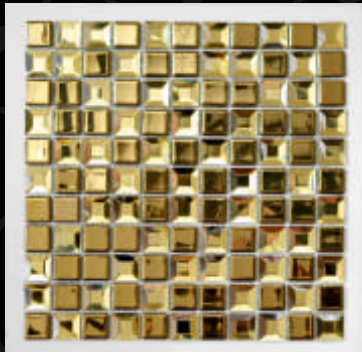

EKSKLUZYWNA KOLEKCJA
MOZAIKI SZKLANEJ

supermozaika

LUKSUSOWE MOZAIKI SZKLANE DIAMENTOWE

25 x 25 x 4 mm
300 x 300 mm
1m² = 11 plastrów

A112

A113

LUKSUSOWE MOZAIKI SZKLANE SREBRNE I ZŁOTE

A115

A116

LUKSUSOWE MOZAIKI SZKLANE ZŁOTE

25 x 25 x 4 mm
300 x 300 mm
1m² = 11 plastrów

KM125

KM123

A114

MOZAIKI O WYSOKIM POŁYSKU

25 x 25 x 4 mm
295 x 295 mm
1m² = 11 plastrów

A123

A124

A125

MOZAIKI SZKLANE O WYSOKIM POŁYSKU

25 x 25 x 4 mm
295 x 295 mm
1m² = 11 plastrów

K01

K02

K05

NIEBLA NIEBIESKA

NIEBLA NIEBIESKA MIX

MOZAIKA ANTYPOŚLIZGOWA

NIEBIESKA

BIALA

MOZAIKI SZKLANE

26 x 25 x 4 mm
322 x 322 mm
1 m² = 10 plastrów

A101