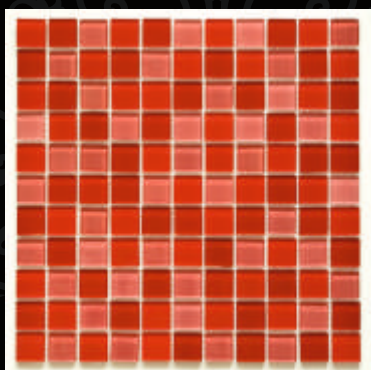

MOZAIKI SZKLANE O WYSOKIM POŁYSKU

25 x 25 x 4 mm
295 x 295 mm
1m² = 11 plastrów

KM103