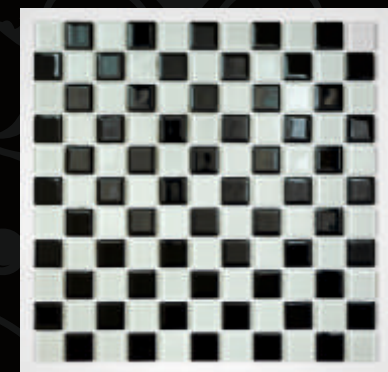

MOZAIKI SZKLANE O WYSOKIM POŁYSKU

25 x 25 x 4 mm
295 x 295 mm
1m² = 11 plastrów

KM107