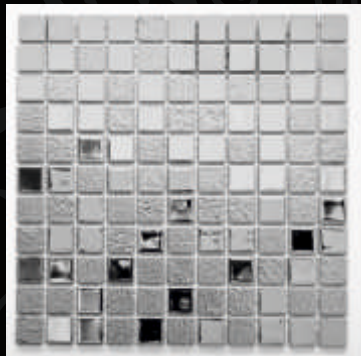

EKSKLUZYWNA KOLEKCJA
MOZAIKI SZKLANEJ

supermozaika

LUKSUSOWE MOZAIKI SZKLANE DIAMENTOWE

25 x 25 x 4 mm
300 x 300 mm
1m² = 11 plastrów

A112

A113

LUKSUSOWE MOZAIKI SZKLANE SREBRNE I ZŁOTE

A115

A116

LUKSUSOWE MOZAIKI SZKLANE ZŁOTE

25 x 25 x 4 mm
300 x 300 mm
1m² = 11 plastrów

KM125

KM123

A114

MOZAIKI O WYSOKIM POŁYSKU

25 x 25 x 4 mm
295 x 295 mm
1m² = 11 plastrów

A123

A124

A125

MOZAIKI SZKLANE O WYSOKIM POŁYSKU

25 x 25 x 4 mm
295 x 295 mm
1m² = 11 plastrów

K01

K02

K05

AM105

D401

DM404

MOZAIKI SZKLANE

25 x 25 x 4 mm
322 x 322 mm
1 m² = 10 plastrów

B204

B205

BM210