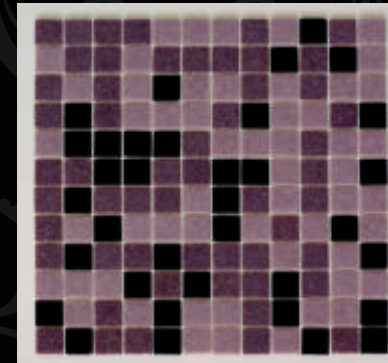

NIEBLA NIEBIESKA

NIEBLA NIEBIESKA MIX

MOZAIKA ANTYPOŚLIZGOWA

NIEBIESKA

BIALA

MOZAIKI SZKLANE

26 x 25 x 4 mm
322 x 322 mm
1 m² = 10 plastrów

A101

A102

A110

AM126

AM122

AM121

AM129

AM107

AM106

AM105

D401

DM404

MOZAIKI SZKLANE

25 x 25 x 4 mm
322 x 322 mm
1 m² = 10 plastrów

B204

B205

BM210