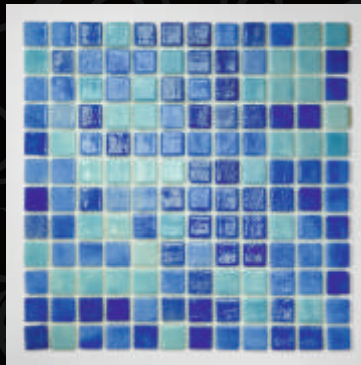

A107

MOZAIKI SZKLANE - GOLDEN LINE

20 x 20 x 4 mm
327 x 327 mm
1 m² = 10 plastrów

KMC06

KMC07

KMC015

MOZAIKI SZKLANE - NIEBLA

25 x 25 x 4 mm
315 x 315 mm
1 m² = 10 plastrów

NIEBLA NIEBIESKA

NIEBLA NIEBIESKA MIX

MOZAIKA ANTYPOŚLIZGOWA

NIEBIESKA

BIALA

MOZAIKI SZKLANE

26 x 25 x 4 mm
322 x 322 mm
1 m² = 10 plastrów

A101