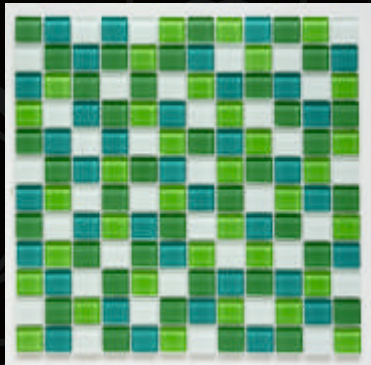

MOZAIKI SZKLANE O WYSOKIM POŁYSKU

25 x 25 x 4 mm
295 x 295 mm
1m² = 11 plastrów

KMC11