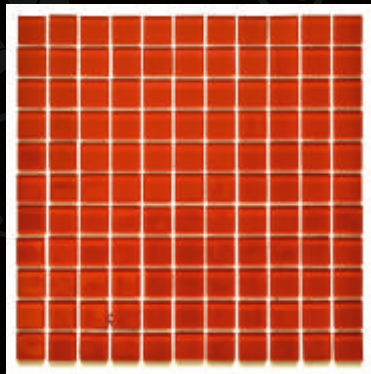

A123

A124

A125

MOZAIKI SZKLANE O WYSOKIM POŁYSKU

25 x 25 x 4 mm
295 x 295 mm
1m² = 11 plastrów

K01

K02

K05

A107

MOZAIKI SZKLANE - GOLDEN LINE

20 x 20 x 4 mm
327 x 327 mm
1 m² = 10 plastrów

KMC06

KMC07

KMC015

MOZAIKI SZKLANE - NIEBLA

25 x 25 x 4 mm
315 x 315 mm
1 m² = 10 plastrów