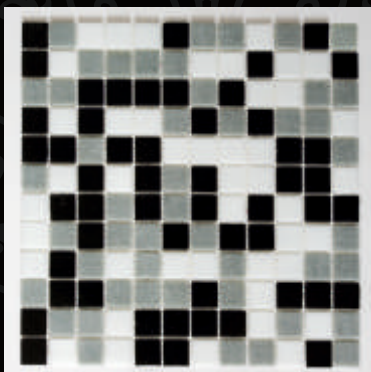

A102

A110

AM126

AM122

AM121

AM129

AM107

AM106

AM105

D401

DM404

MOZAIKI SZKLANE

25 x 25 x 4 mm
322 x 322 mm
1 m² = 10 plastrów

B204

B205

BM210