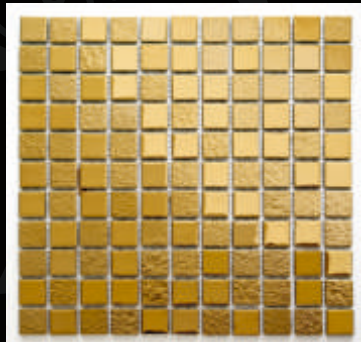

EKSKLUZYWNA KOLEKCJA
MOZAIKI SZKLANEJ

supermozaika

LUKSUSOWE MOZAIKI SZKLANE DIAMENTOWE

25 x 25 x 4 mm
300 x 300 mm
1m² = 11 plastrów

A112

A113

LUKSUSOWE MOZAIKI SZKLANE SREBRNE I ZŁOTE

A115

A116

LUKSUSOWE MOZAIKI SZKLANE ZŁOTE

25 x 25 x 4 mm
300 x 300 mm
1m² = 11 plastrów

KM125

KM123

A114

MOZAIKI O WYSOKIM POŁYSKU

25 x 25 x 4 mm
295 x 295 mm
1m² = 11 plastrów

A107

MOZAIKI SZKLANE - GOLDEN LINE

20 x 20 x 4 mm
327 x 327 mm
1 m² = 10 plastrów

KMC06

KMC07

KMC015

MOZAIKI SZKLANE - NIEBLA

25 x 25 x 4 mm
315 x 315 mm
1 m² = 10 plastrów

NIEBLA NIEBIESKA

NIEBLA NIEBIESKA MIX

MOZAIKA ANTYPOŚLIZGOWA

NIEBIESKA

BIALA

MOZAIKI SZKLANE

26 x 25 x 4 mm
322 x 322 mm
1 m² = 10 plastrów

A101