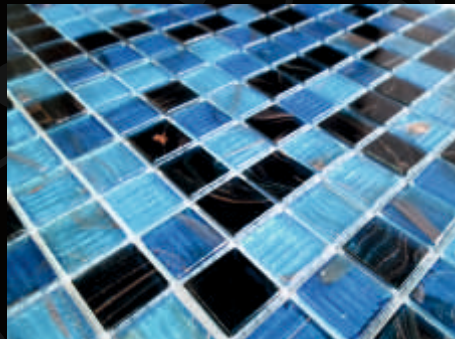

A107

MOZAIKI SZKLANE - GOLDEN LINE

20 x 20 x 4 mm
327 x 327 mm
1 m² = 10 plastrów

KMC06

KMC07

KMC015

MOZAIKI SZKLANE - NIEBLA

25 x 25 x 4 mm
315 x 315 mm
1 m² = 10 plastrów

NIEBLA NIEBIESKA

NIEBLA NIEBIESKA MIX

MOZAIKA ANTYPOŚLIZGOWA

NIEBIESKA

BIALA

MOZAIKI SZKLANE

26 x 25 x 4 mm
322 x 322 mm
1 m² = 10 plastrów

A101