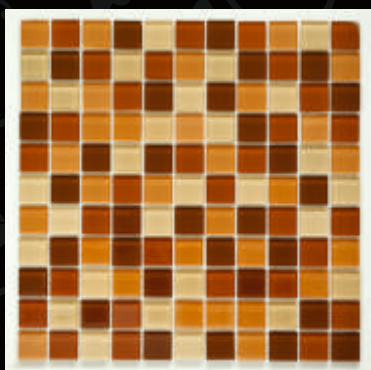

MOZAIKI SZKLANE O WYSOKIM POŁYSKU

25 x 25 x 4 mm
295 x 295 mm
1m² = 11 plastrów

KM101