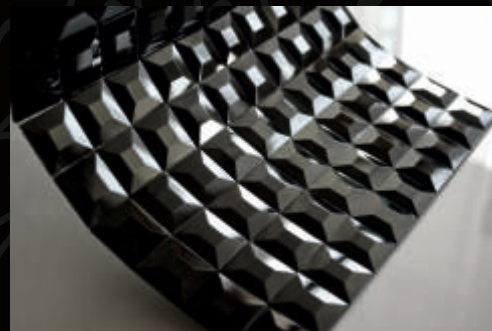

EKSKLUZYWNA KOLEKCJA
MOZAIKI SZKLANEJ

supermozaika

LUKSUSOWE MOZAIKI SZKLANE DIAMENTOWE

25 x 25 x 4 mm
300 x 300 mm
1m² = 11 plastrów

A112

A113

LUKSUSOWE MOZAIKI SZKLANE SREBRNE I ZŁOTE

A115

A116

LUKSUSOWE MOZAIKI SZKLANE ZŁOTE

25 x 25 x 4 mm
300 x 300 mm
1m² = 11 plastrów

KM125

KM123

A114

MOZAIKI O WYSOKIM POŁYSKU

25 x 25 x 4 mm
295 x 295 mm
1m² = 11 plastrów