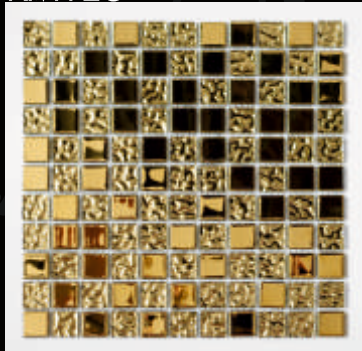

EKSKLUZYWNA KOLEKCJA
MOZAIKI SZKLANEJ

supermozaika

LUKSUSOWE MOZAIKI SZKLANE DIAMENTOWE

25 x 25 x 4 mm
300 x 300 mm
1m² = 11 plastrów

A112

A113

LUKSUSOWE MOZAIKI SZKLANE SREBRNE I ZŁOTE

A115

A116

LUKSUSOWE MOZAIKI SZKLANE ZŁOTE

25 x 25 x 4 mm
300 x 300 mm
1m² = 11 plastrów

KM125

KM123

A114

MOZAIKI O WYSOKIM POŁYSKU

25 x 25 x 4 mm
295 x 295 mm
1m² = 11 plastrów

A123

A124

A125

MOZAIKI SZKLANE O WYSOKIM POŁYSKU

25 x 25 x 4 mm
295 x 295 mm
1m² = 11 plastrów

K01

K02

K05

A107

MOZAIKI SZKLANE - GOLDEN LINE

20 x 20 x 4 mm
327 x 327 mm
1 m² = 10 plastrów

KMC06

KMC07

KMC015

MOZAIKI SZKLANE - NIEBLA

25 x 25 x 4 mm
315 x 315 mm
1 m² = 10 plastrów