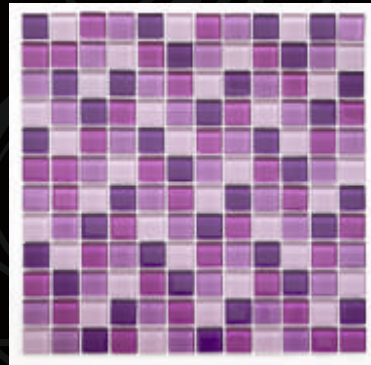

A123

A124

A125

MOZAIKI SZKLANE O WYSOKIM POŁYSKU

25 x 25 x 4 mm
295 x 295 mm
1m² = 11 plastrów

K01

K02

K05

K04

AM123

KM107

KM103

KM101

KM104

KMC11

KMC09

A107

MOZAIKI SZKLANE - GOLDEN LINE

20 x 20 x 4 mm
327 x 327 mm
1 m² = 10 plastrów

KMC06

KMC07

KMC015

MOZAIKI SZKLANE - NIEBLA

25 x 25 x 4 mm
315 x 315 mm
1 m² = 10 plastrów

NIEBLA NIEBIESKA

NIEBLA NIEBIESKA MIX

MOZAIKA ANTYPOŚLIZGOWA

NIEBIESKA

BIALA

MOZAIKI SZKLANE

26 x 25 x 4 mm
322 x 322 mm
1 m² = 10 plastrów

A101