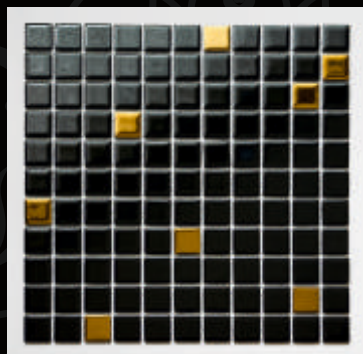

EKSKLUZYWNA KOLEKCJA
MOZAIKI SZKLANEJ

supermozaika

LUKSUSOWE MOZAIKI SZKLANE DIAMENTOWE

25 x 25 x 4 mm
300 x 300 mm
1m² = 11 plastrów

A112

A113

LUKSUSOWE MOZAIKI SZKLANE SREBRNE I ZŁOTE

A115

A116

LUKSUSOWE MOZAIKI SZKLANE ZŁOTE

25 x 25 x 4 mm
300 x 300 mm
1m² = 11 plastrów

KM125

KM123

A114

MOZAIKI O WYSOKIM POŁYSKU

25 x 25 x 4 mm
295 x 295 mm
1m² = 11 plastrów

A123

A124

A125

MOZAIKI SZKLANE O WYSOKIM POŁYSKU

25 x 25 x 4 mm
295 x 295 mm
1m² = 11 plastrów

K01

K02

K05