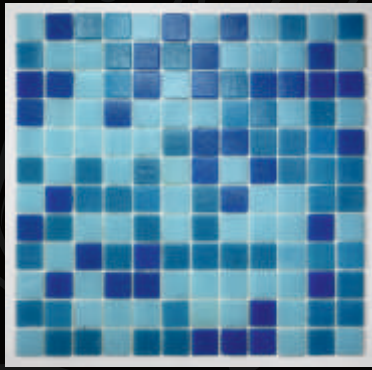

AM105

D401

DM404

MOZAIKI SZKLANE

25 x 25 x 4 mm
322 x 322 mm
1 m² = 10 plastrów

B204

B205

BM210

BM211

BM213

A028

DM410

A500

C304

C303

CM310