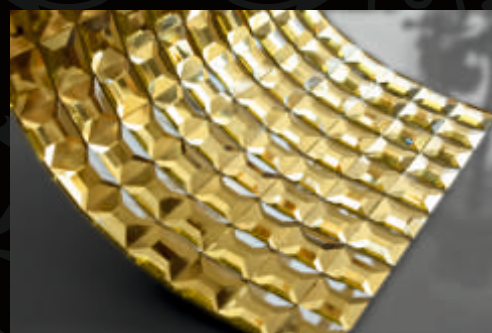

EKSKLUZYWNA KOLEKCJA
MOZAIKI SZKLANEJ

supermozaika

LUKSUSOWE MOZAIKI SZKLANE DIAMENTOWE

25 x 25 x 4 mm
300 x 300 mm
1m² = 11 plastrów

A112

A113

LUKSUSOWE MOZAIKI SZKLANE SREBRNE I ZŁOTE

A115

A116

LUKSUSOWE MOZAIKI SZKLANE ZŁOTE

25 x 25 x 4 mm
300 x 300 mm
1m² = 11 plastrów

KM125

KM123

A114

MOZAIKI O WYSOKIM POŁYSKU

25 x 25 x 4 mm
295 x 295 mm
1m² = 11 plastrów