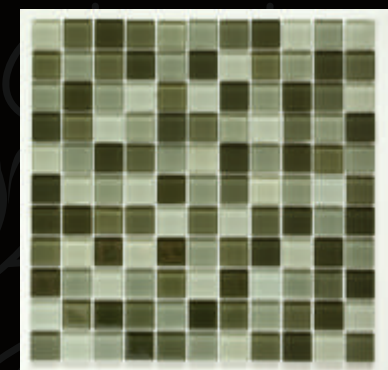

A123

A124

A125

MOZAIKI SZKLANE O WYSOKIM POŁYSKU

25 x 25 x 4 mm
295 x 295 mm
1m² = 11 plastrów

K01

K02

K05

K04

AM123

KM107

KM103

KM101

KM104

KMC11

KMC09

A107

MOZAIKI SZKLANE - GOLDEN LINE

20 x 20 x 4 mm
327 x 327 mm
1 m² = 10 plastrów

KMC06

KMC07

KMC015

MOZAIKI SZKLANE - NIEBLA

25 x 25 x 4 mm
315 x 315 mm
1 m² = 10 plastrów

NIEBLA NIEBIESKA

NIEBLA NIEBIESKA MIX

MOZAIKA ANTYPOŚLIZGOWA

NIEBIESKA

BIALA

MOZAIKI SZKLANE

26 x 25 x 4 mm
322 x 322 mm
1 m² = 10 plastrów

A101