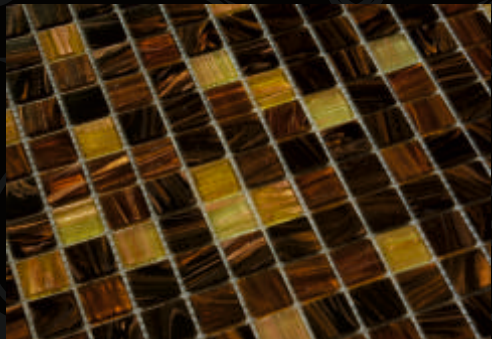

A107

MOZAIKI SZKLANE - GOLDEN LINE

20 x 20 x 4 mm
327 x 327 mm
1 m² = 10 plastrów

KMC06

KMC07

KMC015

MOZAIKI SZKLANE - NIEBLA

25 x 25 x 4 mm
315 x 315 mm
1 m² = 10 plastrów