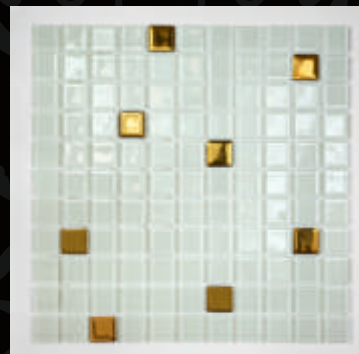

EKSKLUZYWNA KOLEKCJA
MOZAIKI SZKLANEJ

supermozaika

LUKSUSOWE MOZAIKI SZKLANE DIAMENTOWE

25 x 25 x 4 mm
300 x 300 mm
1m² = 11 plastrów

A112

A113

LUKSUSOWE MOZAIKI SZKLANE SREBRNE I ZŁOTE

A115

A116

LUKSUSOWE MOZAIKI SZKLANE ZŁOTE

25 x 25 x 4 mm
300 x 300 mm
1m² = 11 plastrów

KM125

KM123

A114

MOZAIKI O WYSOKIM POŁYSKU

25 x 25 x 4 mm
295 x 295 mm
1m² = 11 plastrów

A123

A124

A125

MOZAIKI SZKLANE O WYSOKIM POŁYSKU

25 x 25 x 4 mm
295 x 295 mm
1m² = 11 plastrów

K01

K02

K05

A107

MOZAIKI SZKLANE - GOLDEN LINE

20 x 20 x 4 mm
327 x 327 mm
1 m² = 10 plastrów

KMC06

KMC07

KMC015

MOZAIKI SZKLANE - NIEBLA

25 x 25 x 4 mm
315 x 315 mm
1 m² = 10 plastrów