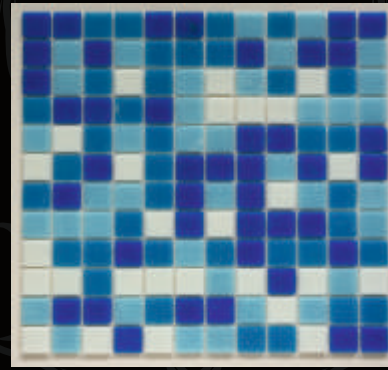

AM105

D401

DM404

MOZAIKI SZKLANE

25 x 25 x 4 mm
322 x 322 mm
1 m² = 10 plastrów

B204

B205

BM210

BM211

BM213

A028

DM410

A500

C304

C303

CM310

CM311

MOZAIKA SZKLANA DO ZASTOSOWANIA W:
ŁAZIENKACH
KUCHNIACH
BASENACH, SAUNACH, SPA

Dostępność od ręki
Czas dostawy w całym kraju: 2 dni.

supermozaika

Centrala Firmy:
"Anvapol" Sp.z o.o.
ul. Brzeska, 170A
21-500 Biała Podlaska
Tel. 83 343 38 13
anvapol@interia.pl