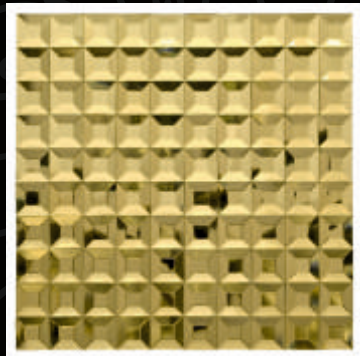

EKSKLUZYWNA KOLEKCJA
MOZAIKI SZKLANEJ

supermozaika

LUKSUSOWE MOZAIKI SZKLANE DIAMENTOWE

25 x 25 x 4 mm
300 x 300 mm
1m² = 11 plastrów

A112

A113

LUKSUSOWE MOZAIKI SZKLANE SREBRNE I ZŁOTE

A115

A116

LUKSUSOWE MOZAIKI SZKLANE ZŁOTE

25 x 25 x 4 mm
300 x 300 mm
1m² = 11 plastrów

KM125

KM123

A114

MOZAIKI O WYSOKIM POŁYSKU

25 x 25 x 4 mm
295 x 295 mm
1m² = 11 plastrów

A123

A124

A125

MOZAIKI SZKLANE O WYSOKIM POŁYSKU

25 x 25 x 4 mm
295 x 295 mm
1m² = 11 plastrów

K01

K02

K05

NIEBLA NIEBIESKA

NIEBLA NIEBIESKA MIX

MOZAIKA ANTYPOŚLIZGOWA

NIEBIESKA

BIALA

MOZAIKI SZKLANE

26 x 25 x 4 mm
322 x 322 mm
1 m² = 10 plastrów

A101