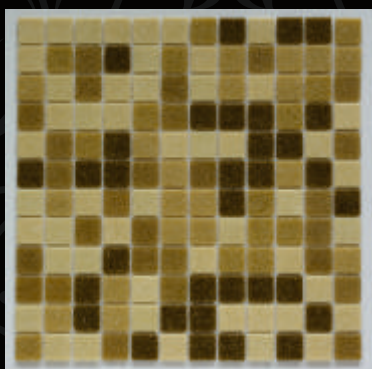

A102

A110

AM126

AM122

AM121

AM129

AM107

AM106

AM105

D401

DM404

MOZAIKI SZKLANE

25 x 25 x 4 mm
322 x 322 mm
1 m² = 10 plastrów

B204

B205

BM210

BM211

BM213

A028

DM410

A500

C304

C303

CM310