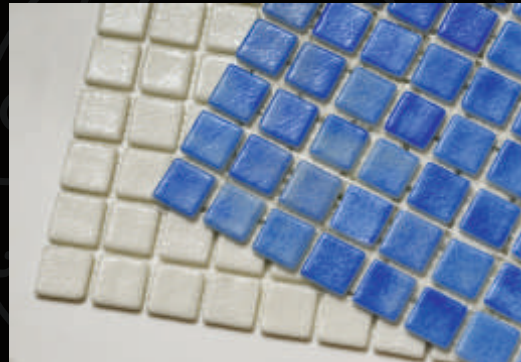

A107

MOZAIKI SZKLANE - GOLDEN LINE

20 x 20 x 4 mm
327 x 327 mm
1 m² = 10 plastrów

KMC06

KMC07

KMC015

MOZAIKI SZKLANE - NIEBLA

25 x 25 x 4 mm
315 x 315 mm
1 m² = 10 plastrów

NIEBLA NIEBIESKA

NIEBLA NIEBIESKA MIX

MOZAIKA ANTYPOŚLIZGOWA

NIEBIESKA

BIALA

MOZAIKI SZKLANE

26 x 25 x 4 mm
322 x 322 mm
1 m² = 10 plastrów

A101