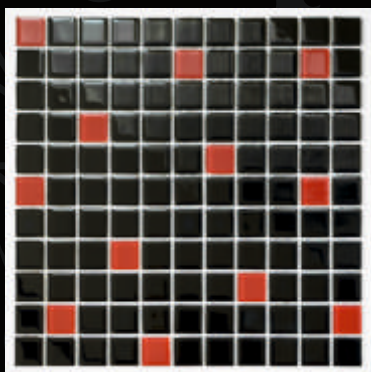

MOZAIKI SZKLANE O WYSOKIM POŁYSKU

25 x 25 x 4 mm
295 x 295 mm
1m² = 11 plastrów

AM123