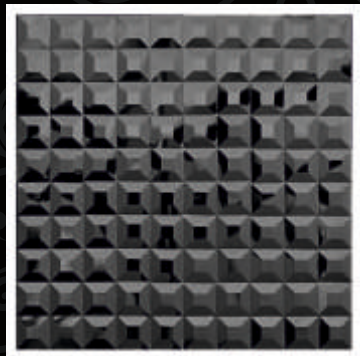

EKSKLUZYWNA KOLEKCJA
MOZAIKI SZKLANEJ

supermozaika

LUKSUSOWE MOZAIKI SZKLANE DIAMENTOWE

25 x 25 x 4 mm
300 x 300 mm
1m² = 11 plastrów

A112

A113

LUKSUSOWE MOZAIKI SZKLANE SREBRNE I ZŁOTE

A115

A116

LUKSUSOWE MOZAIKI SZKLANE ZŁOTE

25 x 25 x 4 mm
300 x 300 mm
1m² = 11 plastrów

KM125

KM123

A114

MOZAIKI O WYSOKIM POŁYSKU

25 x 25 x 4 mm
295 x 295 mm
1m² = 11 plastrów

A123

A124

A125

MOZAIKI SZKLANE O WYSOKIM POŁYSKU

25 x 25 x 4 mm
295 x 295 mm
1m² = 11 plastrów

K01

K02

K05