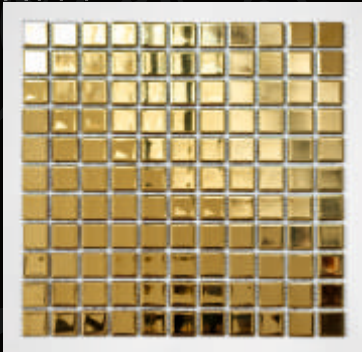

EKSKLUZYWNA KOLEKCJA
MOZAIKI SZKLANEJ

supermozaika

LUKSUSOWE MOZAIKI SZKLANE DIAMENTOWE

25 x 25 x 4 mm
300 x 300 mm
1m² = 11 plastrów

A112

A113

LUKSUSOWE MOZAIKI SZKLANE SREBRNE I ZŁOTE

A115

A116

LUKSUSOWE MOZAIKI SZKLANE ZŁOTE

25 x 25 x 4 mm
300 x 300 mm
1m² = 11 plastrów

KM125

KM123

A114

MOZAIKI O WYSOKIM POŁYSKU

25 x 25 x 4 mm
295 x 295 mm
1m² = 11 plastrów

A123

A124

A125

MOZAIKI SZKLANE O WYSOKIM POŁYSKU

25 x 25 x 4 mm
295 x 295 mm
1m² = 11 plastrów

K01

K02

K05

A107

MOZAIKI SZKLANE - GOLDEN LINE

20 x 20 x 4 mm
327 x 327 mm
1 m² = 10 plastrów

KMC06

KMC07

KMC015

MOZAIKI SZKLANE - NIEBLA

25 x 25 x 4 mm
315 x 315 mm
1 m² = 10 plastrów